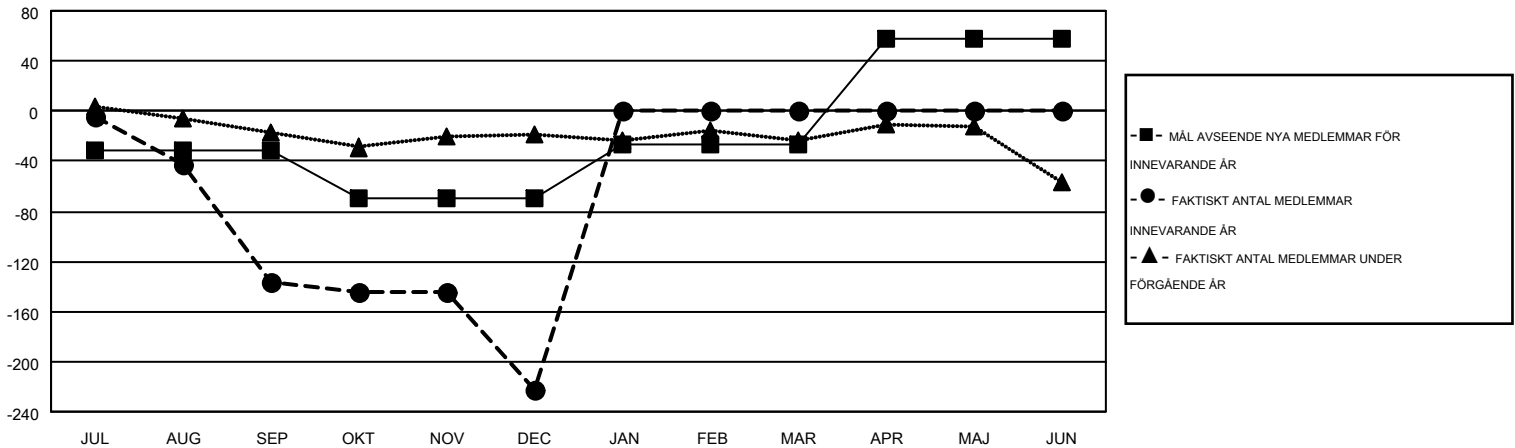

MONTHLY MEMBERSHIP PROGRESS REPORT

Results as of: 12/31/2015

Multiple District 104

LOCATION: NORWAY

GMT: KENNETH PERSSON

GMT KO 4

Klubbar					Medlemmar				
RESULTAT FÖR 2015-2016					RESULTAT FÖR 2015-2016				
KVARTAL	MÅL AVSEENDE NYA KLUBBAR	NYA KLUBBAR	AVFÖRDA KLUBBAR	NETTOTILLVÄX T/MINSKNING	KVARTAL	MÅL AVSEENDE NYA MEDLEMMAR	CHARTER OCH TILLAGDA NYA MEDLEMMAR	AVFÖRDA MEDLEMMAR	NETTOTILLVÄX T/MINSKNING
JUL/AUG/SEP	0	0	2	-2	JUL/AUG/SEP	-31	90	227	-137
OKT/NOV/DEC	1	0	7	-7	OKT/NOV/DEC	-39	182	267	-85
JAN/FEB/MAR	2	0	0	0	JAN/FEB/MAR	44	0	0	0
APR/MAJ/JUN	2	0	0	0	APR/MAJ/JUN	84	0	0	0

MÅL OCH FAKTISKT ANTAL NYA KLUBBAR

MÅL OCH FAKTISKT ANTAL MEDLEMMAR

NEDLAGDA KLUBBAR: 9

152 CLUBS OF 450 TOG UPP EN ELLER FLER NYA MEDLEMMAR

KÖNSFÖRDELNING

MAN 8,660 (79.49%)
KVINNA 2,234 (20.51%)

AVFÖRDA MEDLEMMAR