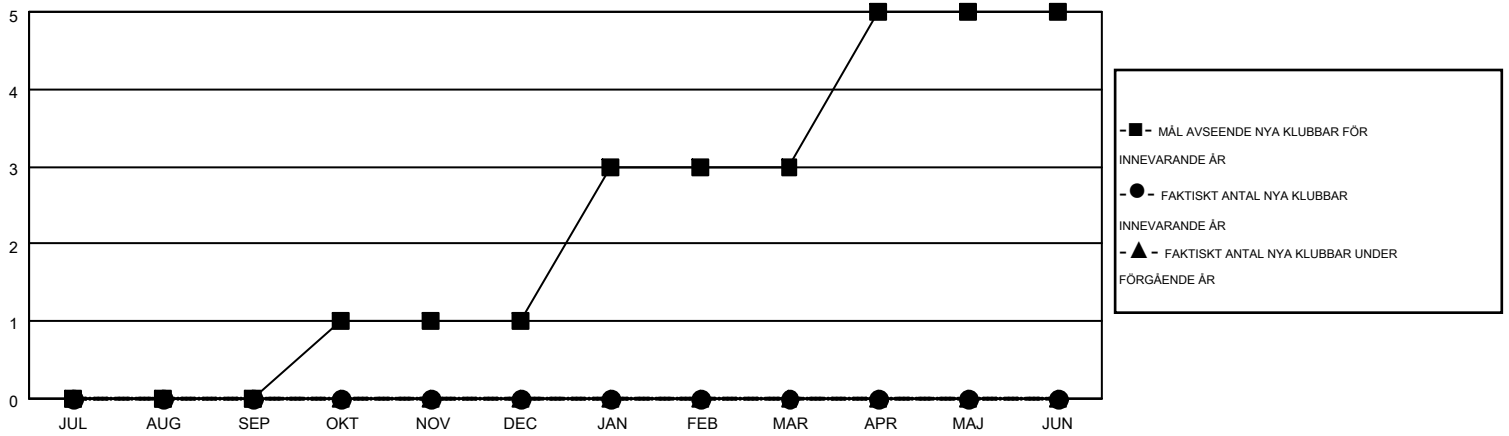

MONTHLY MEMBERSHIP PROGRESS REPORT

Results as of: 12/31/2015

Multiple District 104

LOCATION: NORWAY

GMT: KENNETH PERSSON

GMT KO 4

Klubbar					Medlemmar				
RESULTAT FÖR 2015-2016					RESULTAT FÖR 2015-2016				
KVARTAL	MÅL AVSEENDE NYA KLUBBAR	NYA KLUBBAR	AVFÖRDA KLUBBAR	NETTOTILLVÄX T/MINSKNING	KVARTAL	MÅL AVSEENDE NYA MEDLEMMAR	CHARTER OCH TILLAGDA NYA MEDLEMMAR	AVFÖRDA MEDLEMMAR	NETTOTILLVÄX T/MINSKNING
JUL/AUG/SEP	0	0	2	-2	JUL/AUG/SEP	-31	90	227	-137
OKT/NOV/DEC	1	0	7	-7	OKT/NOV/DEC	-39	182	267	-85
JAN/FEB/MAR	2	0	0	0	JAN/FEB/MAR	44	0	0	0
APR/MAJ/JUN	2	0	0	0	APR/MAJ/JUN	84	0	0	0

MÅL OCH FAKTISKT ANTAL NYA KLUBBAR

MÅL OCH FAKTISKT ANTAL MEDLEMMAR

NEDLAGDA KLUBBAR: 9

152 CLUBS OF 450 TOG UPP EN ELLER FLER NYA MEDLEMMAR

KÖNSFÖRDELNING

MAN 8,660 (79.49%)
KVINNA 2,234 (20.51%)

AVFÖRDA MEDLEMMAR